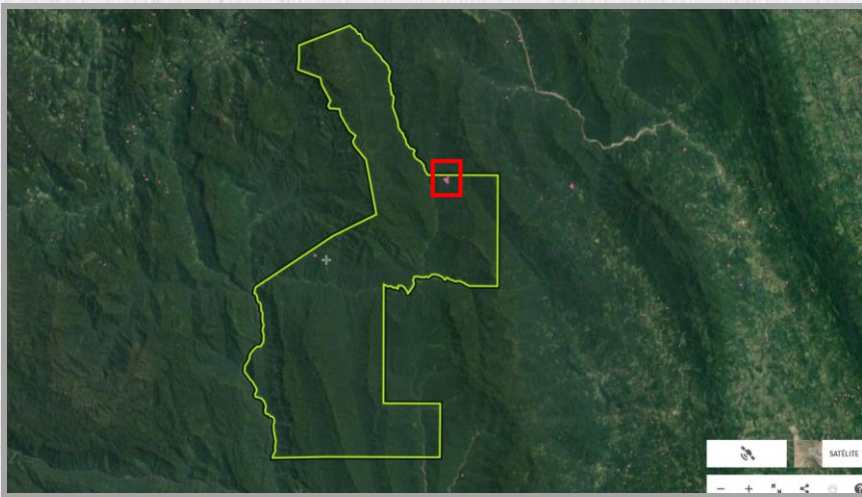

ALERTAS DE PÉRDIDA DE BOSQUES

AMPA- UMS-
RCVCSM-
16/04/2021

CONCESIÓN PARA CONSERVACIÓN GRAN SIMACACHE

 **Ubicación:** Saposoa y Pachiza, Huallaga y Mariscal Cáceres, San Martín

INFORMACIÓN DE LA ALERTA REPORTADA

16/04/2021

Tipo de alerta:

Alerta GLAD

Tipo de pérdida:

Bosques colindantes a áreas deforestadas (se requiere verificar en campo si son bosques primarios o secundarios), la pérdida de cobertura ocurrió durante el mes de diciembre del 2020.

Coordenadas:

Código	Coordenadas UTM WGS 84 Sur		Superficie (ha)
	X (Este)	Y (Norte)	
1	273238.56	9255453.39	9 aproximadamente

Fuente de la información:

Global Forest Watch (GFW)

Recomendaciones:

La zona afectada se encuentra colindante a áreas intervenidas con anterioridad. Se requiere corroborar las alertas.