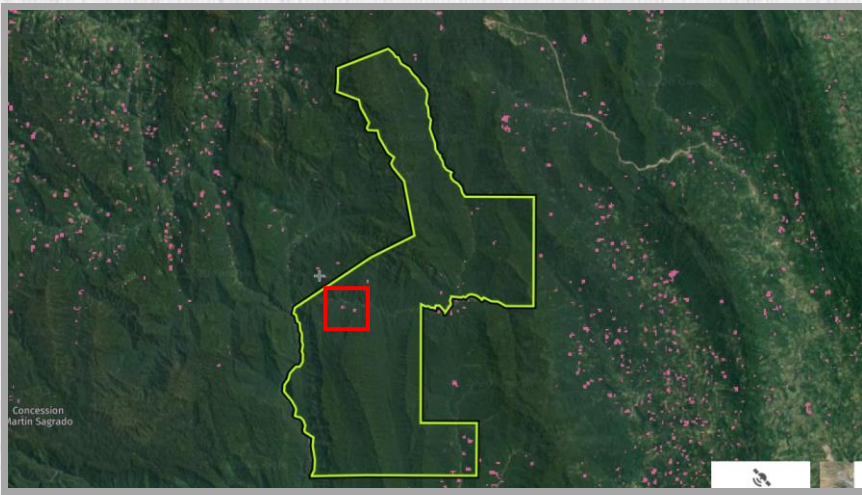

ALERTAS DE PÉRDIDA DE BOSQUES

AMPA- UMS-
RCVCSM-
17/08/2020

CONCESIÓN PARA CONSERVACIÓN GRAN SIMACACHE

 **Ubicación:** Saposoa y Pachiza, Huallaga y Mariscal Cáceres, San Martín

INFORMACIÓN DE LA ALERTA REPORTADA

17/08/2020

Tipo de alerta:

Alerta GLAD

Tipo de pérdida:

Bosques ubicado sobre relieve suave (se requiere verificar en campo si son bosques primarios o secundarios), la pérdida de cobertura ocurrió durante el mes de mayo.

Coordenadas:

Código	Coordenadas UTM WGS 84 Sur		Superficie (ha)
	X (Este)	Y (Norte)	
A1	261714.80	9245851.36	4 aproximadamente

Fuente de la información:

Global Forest Watch (GFW)

Recomendaciones:

Las zona afectada se encuentra a la margen izquierda del río Huayabamba, en la zona central de la concesión. Se requiere corroborar las alertas, debido a que el área de cambio de cobertura es significativo.