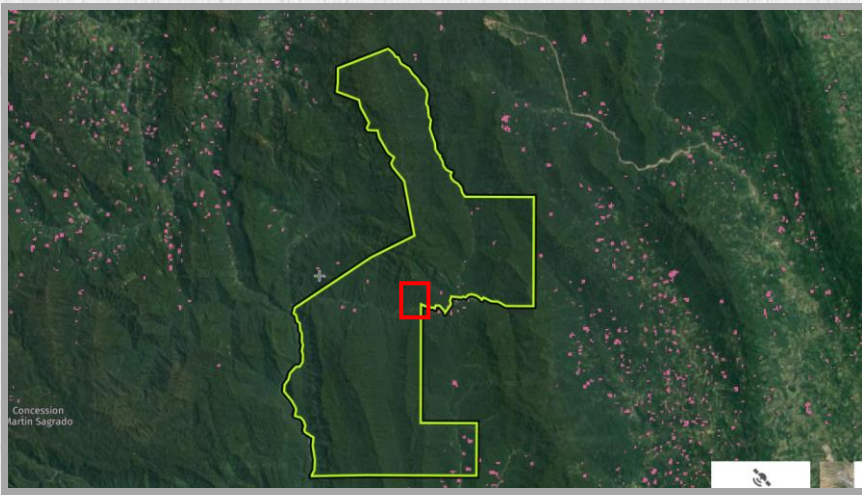

ALERTAS DE PÉRDIDA DE BOSQUES

AMPA- UMS-
RCVCSM-
17/08/2020

CONCESIÓN PARA CONSERVACIÓN GRAN SIMACACHE

 **Ubicación:** Saposoa y Pachiza, Huallaga y Mariscal Cáceres, San Martín

INFORMACIÓN DE LA ALERTA REPORTADA

17/08/2020

Tipo de alerta:

Alerta GLAD

Tipo de pérdida:

Bosques colindantes a áreas deforestadas (se requiere verificar en campo si son bosques primarios o secundarios), la pérdida de cobertura ocurrió durante el mes de mayo.

Coordenadas:

Código	Coordenadas UTM WGS 84 Sur		Superficie (ha)
	X (Este)	Y (Norte)	
1	266941.69	9246304.78	4 aproximadamente

Fuente de la información:

Global Forest Watch (GFW)

Recomendaciones:

La zona afectada se encuentra en la margen derecha del río Huayabamba, colindante con áreas intervenidas con anterioridad. Se requiere corroborar la alerta.