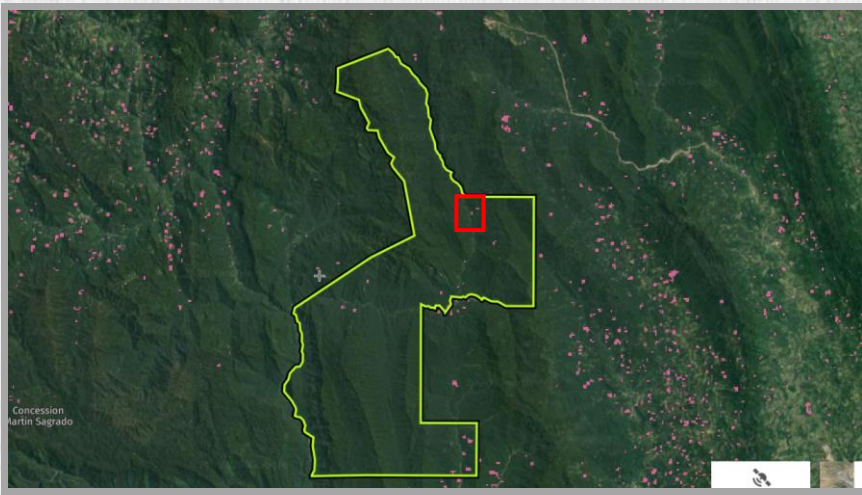

ALERTAS DE PÉRDIDA DE BOSQUES

AMPA- UMS-
RCVCSM-
17/08/2020

CONCESIÓN PARA CONSERVACIÓN GRAN SIMACACHE

 **Ubicación:** Saposoa y Pachiza, Huallaga y Mariscal Cáceres, San Martín

INFORMACIÓN DE LA ALERTA REPORTADA

17/08/2020

Tipo de alerta:

Alerta GLAD

Tipo de pérdida:

Bosques colindantes a áreas deforestadas (se requiere verificar en campo si son bosques primarios o secundarios), la pérdida de cobertura ocurrió durante el mes de mayo.

Coordenadas:

Código	Coordenadas UTM WGS 84 Sur		Superficie (ha)
	X (Este)	Y (Norte)	
1	272210.97	9254465.68	1 aproximadamente
2	272729.63	9254984.44	0.5 aproximadamente

Fuente de la información:

Global Forest Watch (GFW)

Recomendaciones:

La zona afectada se encuentra colindante a áreas intervenidas con anterioridad. Se requiere corroborar las alertas.